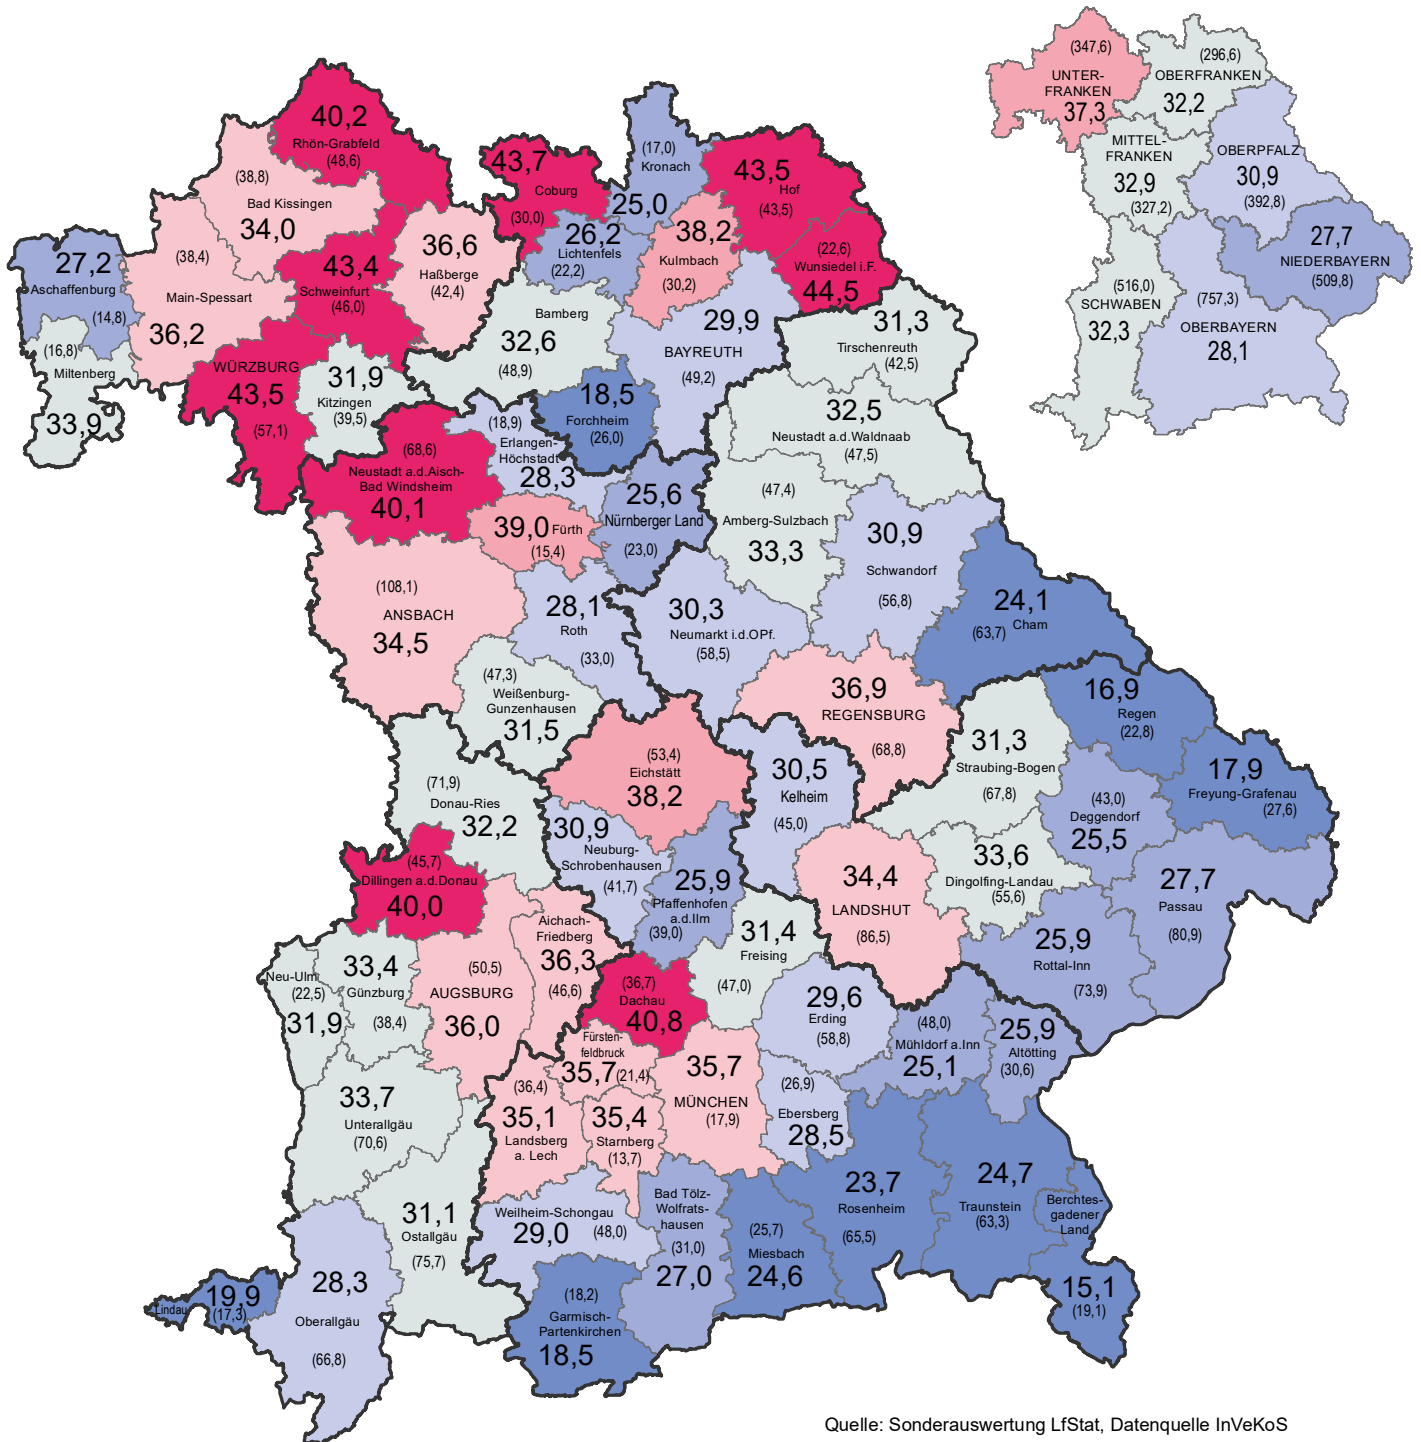

## Karte 5

### Durchschnittliche Betriebsgröße (ha LF) landwirtschaftlicher Betriebe und deren landwirtschaftlich genutzte Fläche 2021

Durchschnittliche Betriebsgröße (ha LF) der landwirtschaftlichen Betriebe (ohne Erfassungsgrenze)

< 25,0	25,0 bis 27,9	28,0 bis 30,9	31,0 bis 33,9	34,0 bis 36,9	37,0 bis 39,9	40,0 o. mehr
--------	---------------	---------------	---------------	---------------	---------------	--------------

Die Zahl in Klammern gibt die LF in 1.000 ha an.

Bayern	2021
Durchschnittliche Betriebsgröße (ha LF) der landwirtschaftlichen Betriebe (ohne Erfassungsgrenze)	30,7